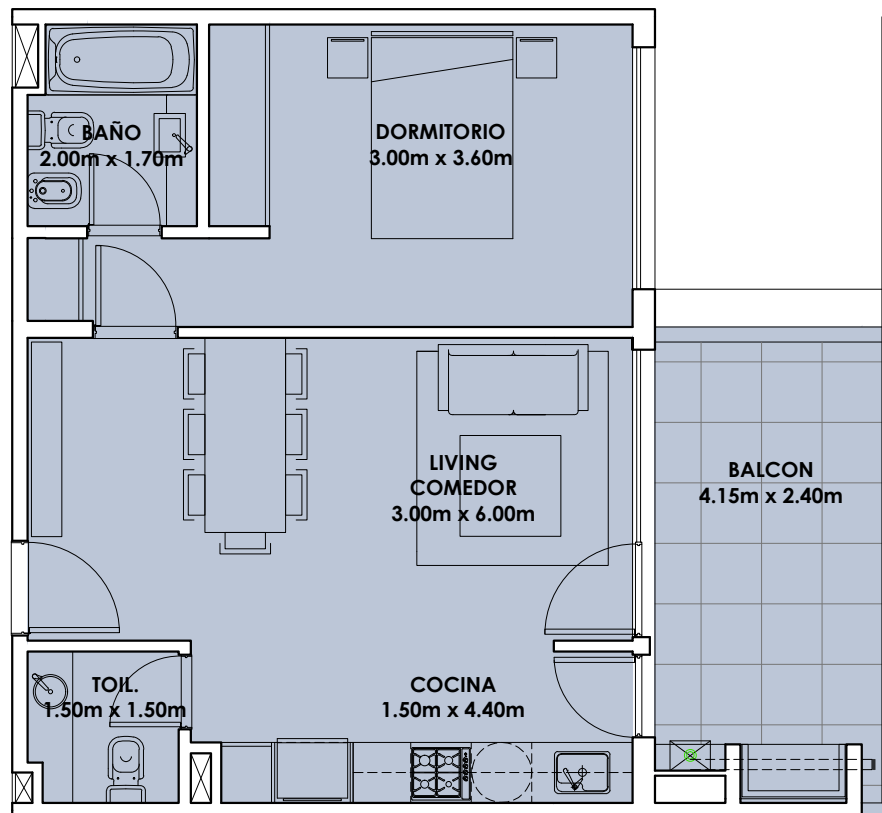

TIPOLOGIAS

ESCALA 1,75

D E | PLANTA BAJA

Superficie Propia 47.65 m²

Superficie SC 9.98 m²

Superficie Terraza 24.88 m²

EDIFICIO VISTA

Nota las superficies mencionadas son indicativas, pudiendo variar en +0 - 5%

TIPOLOGIAS

ESCALA 1,75

D E | 1° 2° 3° 4° 5° 6°

Superficie Propia 48.46 m²

Superficie SC 10.19 m²

EDIFICIO VISTA

Nota las superficies mencionadas son indicativas, pudiendo variar en +0 - 5%

TIPOLOGIA

ESCALA 1,75

A | PLANTA 7° PISO

Superficie Propia 49.24 m²

Superficie Terraza 31.20 m²

EDIFICIO VISTA

Nota las superficies mencionadas son indicativas, pudiendo variar en +0 - 5%

TIPOLOGIAS

ESCALA 1,75

D E | PLANTA 7° PISO

Superficie Propia 48.46 m²

Superficie Terraza 10.19 m²

EDIFICIO VISTA

Nota las superficies mencionadas son indicativas, pudiendo variar en +0 - 5%