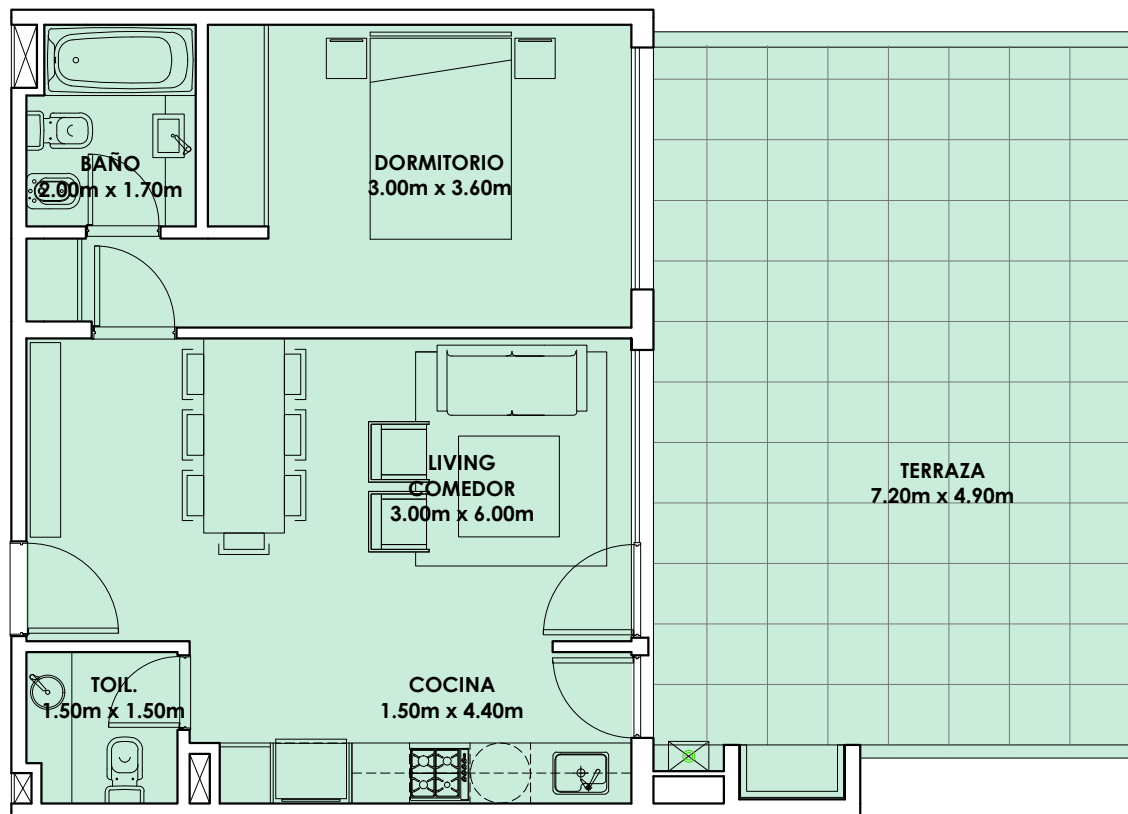

TIPOLOGIAS

ESCALA 1,75

D E | PLANTA BAJA

Superficie Propia 47.65 m²

Superficie SC 9.98 m²

Superficie Terraza 24.88 m²

EDIFICIO VISTA

Nota las superficies mencionadas son indicativas, pudiendo variar en +0 - 5%

TIPOLOGIAS

ESCALA 1,75

D E | 1° 2° 3° 4° 5° 6°

Superficie Propia 48.46 m²

Superficie SC 10.19 m²

EDIFICIO VISTA

Nota las superficies mencionadas son indicativas, pudiendo variar en +0 - 5%

TIPOLOGIA

ESCALA 1,75

A | PLANTA 7° PISO

Superficie Propia 49.24 m²

Superficie Terraza 31.20 m²

EDIFICIO VISTA

Nota las superficies mencionadas son indicativas, pudiendo variar en +0 - 5%

TIPOLOGIAS

ESCALA 1,75

D E | PLANTA 7° PISO

Superficie Propia 48.46 m²

Superficie Terraza 10.19 m²

EDIFICIO VISTA

Nota las superficies mencionadas son indicativas, pudiendo variar en +0 - 5%