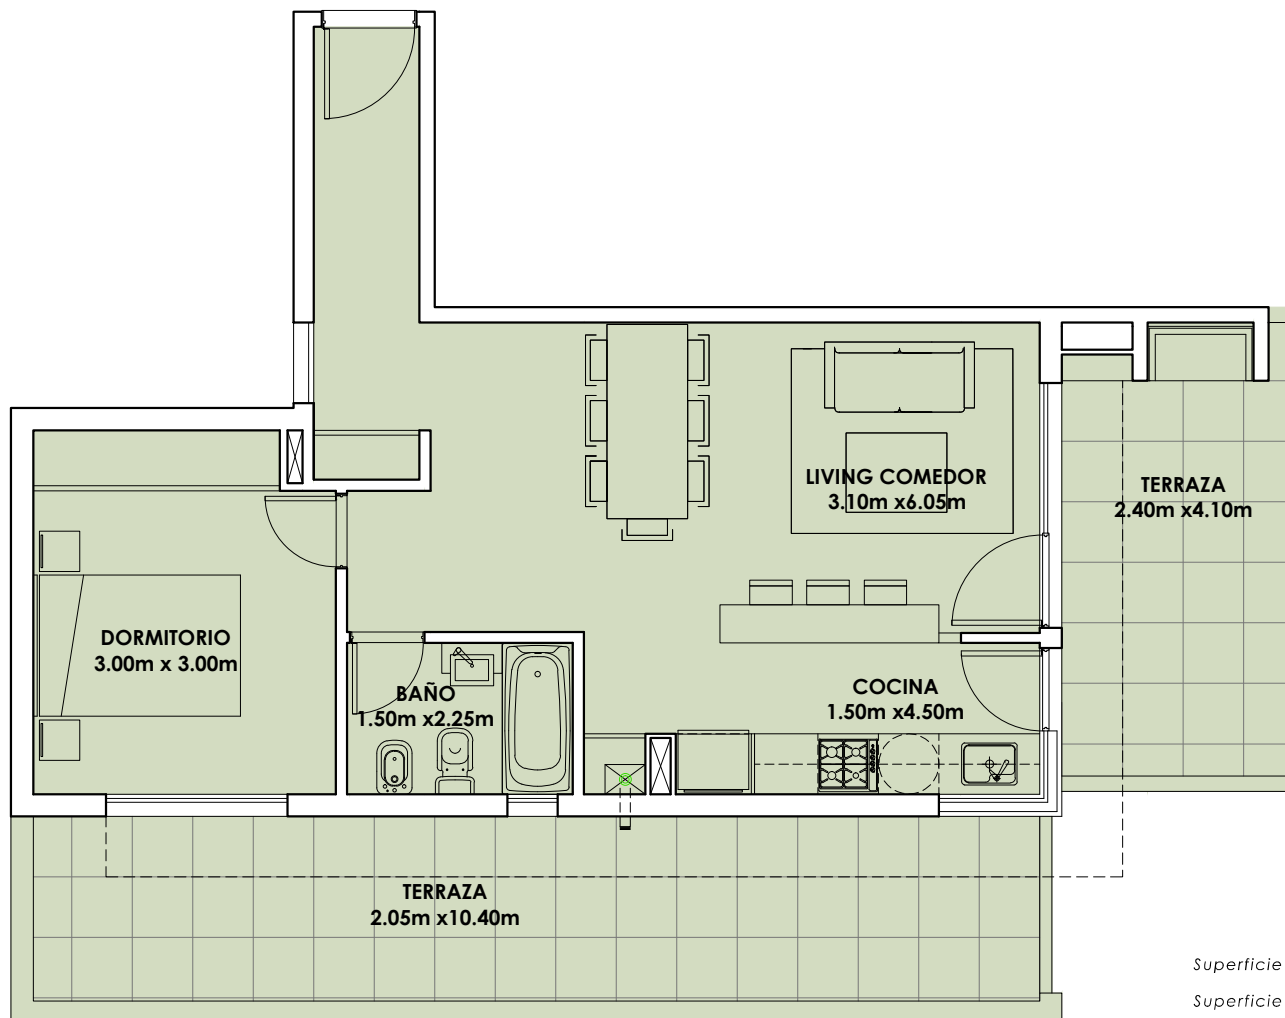

TIPOLOGIAS

ESCALA 1,75

D E | PLANTA BAJA

Superficie Propia 47.65 m²

Superficie SC 9.98 m²

Superficie Terraza 24.88 m²

EDIFICIO VISTA

Nota las superficies mencionadas son indicativas, pudiendo variar en +0 - 5%

TIPOLOGIAS

ESCALA 1,75

D E | 1° 2° 3° 4° 5° 6°

Superficie Propia 48.46 m²

Superficie SC 10.19 m²

EDIFICIO VISTA

Nota las superficies mencionadas son indicativas, pudiendo variar en +0 - 5%

TIPOLOGIA

ESCALA 1,75

A | PLANTA 7° PISO

Superficie Propia 49.24 m²

Superficie Terraza 31.20 m²

EDIFICIO VISTA

Nota las superficies mencionadas son indicativas, pudiendo variar en +0 - 5%

TIPOLOGIAS

ESCALA 1,75

D E | PLANTA 7° PISO

Superficie Propia 48.46 m²

Superficie Terraza 10.19 m²

EDIFICIO VISTA

Nota las superficies mencionadas son indicativas, pudiendo variar en +0 - 5%