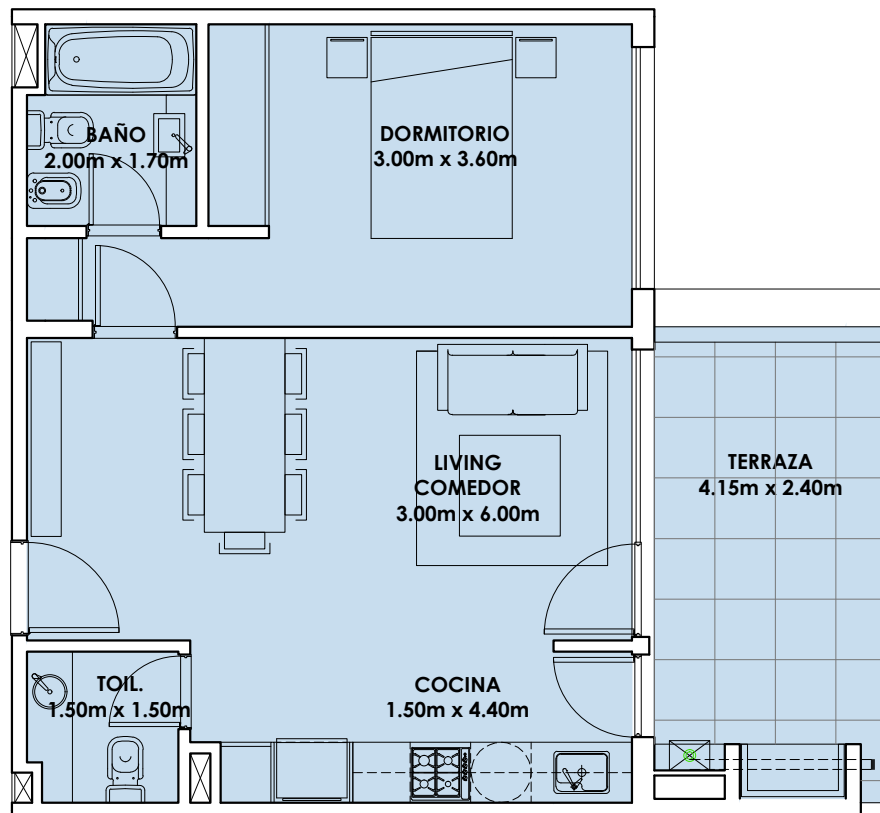

TIPOLOGIAS

ESCALA 1,75

D E | PLANTA BAJA

Superficie Propia 47.65 m²

Superficie SC 9.98 m²

Superficie Terraza 24.88 m²

EDIFICIO VISTA

Nota las superficies mencionadas son indicativas, pudiendo variar en +0 - 5%

TIPOLOGIAS

ESCALA 1,75

D E | 1° 2° 3° 4° 5° 6°

Superficie Propia 48.46 m²

Superficie SC 10.19 m²

EDIFICIO VISTA

Nota las superficies mencionadas son indicativas, pudiendo variar en +0 - 5%

TIPOLOGIA

ESCALA 1,75

A | PLANTA 7° PISO

Superficie Propia 49.24 m²

Superficie Terraza 31.20 m²

EDIFICIO VISTA

Nota las superficies mencionadas son indicativas, pudiendo variar en +0 - 5%

TIPOLOGIAS

ESCALA 1,75

D E | PLANTA 7° PISO

Superficie Propia 48.46 m²

Superficie Terraza 10.19 m²

EDIFICIO VISTA

Nota las superficies mencionadas son indicativas, pudiendo variar en +0 - 5%