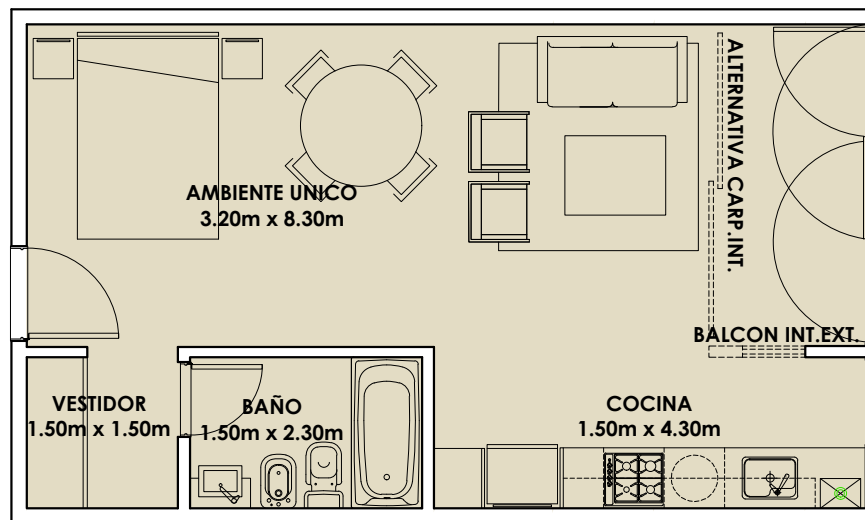

# TIPOLOGIA

ESCALA 1,75

G | 1° 2° 3° 4° 5° 6°

Superficie Propia 39.93 m2

## EDIFICIO LAGUNA

Nota las superficies mencionadas son indicativas, pudiendo variar en +0 - 5%

**KRDR+JV&A**  
arquitectos asociados